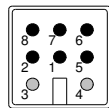

# Steckerbelegung Regelung Thermoelement Typ S

### Typ S PtRh-Pt

Stecker  
Plug

Funktion:  
Function:

HAN-D 7

AMP CPC 14

Schaltausgang Sicherheitsschütz  
control output main contactor

Schaltausgang Arbeitsschütz  
control output safety contactor

Schaltausgang Schütz e neutral  
control output contactors neutral