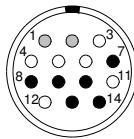

# Steckerbelegung Regelung Thermoelement Typ S

### Typ S PtRh-Pt

Stecker  
Plug

Funktion:  
Function:

HAN-D 7

AMP CPC 14

Schaltausgang Sicherheitsschütz  
control output main contactor

Schaltausgang Arbeitsschütz  
control output safety contactor

Schaltausgang Schütz e neutral  
control output contactors neutral